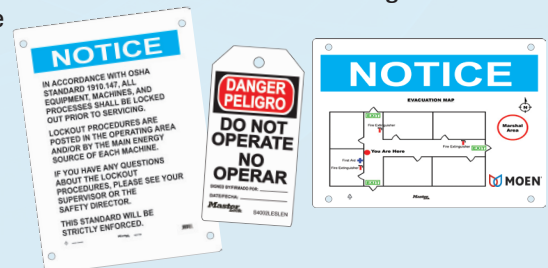

### ÜBERSCHREIBEN UND WIEDERVERWENDEN

Überarbeiten Sie Ihre Mitteilung so oft wie nötig

Diese Sicherheitsschilder und Anhänger bieten ultimative Flexibilität. Sie können den exakt zutreffenden Sicherheitshinweis mit **Permanentstift** hinzufügen, nach Beendigung der Anwendung entfernen und das Schild für die nächste Anwendung wiederverwenden.

- Bei Guardian Extreme Schildern und Anhängern können Sie die Mitteilung einfach mit Alkohol abwischen.
- Guardian Extreme Schilder und Anhänger sind aus 100 % wiederverwertbarem Polypropylen mit lebhaften Grafiken in Fotoqualität.
- Guardian Extreme Schilder und Anhänger besitzen keine Klebefolie, die sich ablösen oder aufrollen könnte.
- Guardian Extreme Schilder und Anhänger sind resistent gegen Abwaschen, hohe Luftfeuchtigkeit und über 30 chemische Substanzen, darunter:
  - Ammoniak
  - Benzol
  - Chlorhaltige alkalische cleaners
  - Chlorbleiche
  - Isopropanol
  - Eluent
- Zusätzlich zum Sortiment für "eigene Mitteilungen" bietet Master Lock eine große Auswahl an Guardian Extreme Schildern und Anhängern mit vorgedruckten Sicherheitshinweisen, mehrsprachige Schilder und Anhänger sowie individuell mit Ihren eigenen Grafiken anpassbare Schilder und Anhänger.

Für das vollständige Sortiment an Sicherheitsschildern und Anhängern, die Liste chemischer Substanzen, Testergebnisse und Einzelheiten zur Gestaltung individueller Schilder siehe [www.masterlocksafety.com](http://www.masterlocksafety.com).